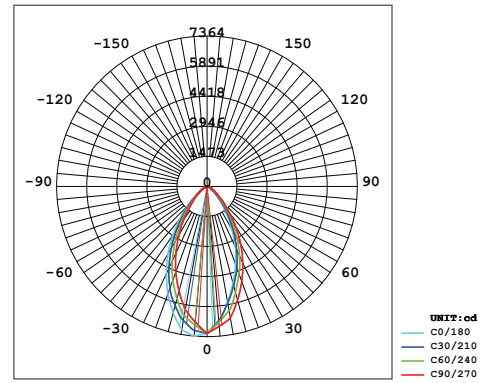

VESTA

200W Yüksek Tavan Armatürü

Ürün Kodu : VL511200-YT

Ürün Bilgisi

Ürün Özellikleri

Gövde	: Alüminyum Enjeksiyon Gövde
Difüzör	: Temperli Cam
Optik	: Lens
IP Koruma Sınıfı	: IP 66
Kullanım Şekli	: Tavan Montaj
Işık Kaynağı	: Mid Power LED

Optik ve Elektriksel Özellikler

Tüketim Gücü	: 200 W
Armatür Lümeni	: 25860 lm
Armatür Verimliliği	: 129.3 lm/W
Giriş Gerilimi	: 220-240 V
Giriş Frekans	: 50-60 Hz
Güç Faktörü	: > 0.95
Max. Gerilim Dayanımı (surge)	: 10 kV
Sürüş Akımı	: 700 mA
Renk Sıcaklığı (CCT)	: 6500K
Renksek Geriverim İndeksi (CRI)	: > 80

Diğer Özellikler

Çalışma Sıcaklık Aralığı	: -20°C / +45°C
Darbe Dayanım Sınıfı (IK)	: IK10
Led Ömrü	: 100.000 Saat

Işık Eğrisi

Renk Sıcaklık Tablosu

Opsiyonel Özellikler

Renk Sıcaklığı	: 3000K / 4000K / 5700K
Dali Uyumluluğu	: Var
Sensör	: Var