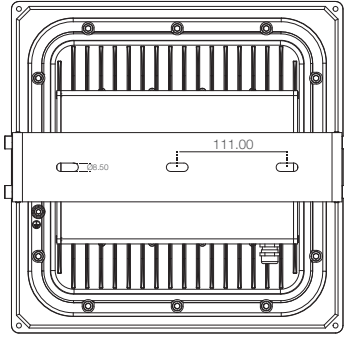

VESTA

200W Yüksek Tavan Armatürü

Ürün Kodu : VL511200-YT

Ürün Bilgisi

Ürün Özellikleri

Gövde	: Alüminyum Enjeksiyon Gövde
Difüzör	: Temperli Cam
Optik	: Lens
IP Koruma Sınıfı	: IP 66
Kullanım Şekli	: Tavan Montaj
Işık Kaynağı	: Mid Power LED

VESTA

200W Yüksek Tavan Armatürü

Ürün Kodu

: VL511200-YT

Standart Model

Ürün ölçüleri (mm)

	a	b	h
Standart	335	350	173

Ağırlık (kg)

200W	4,10
------	------

Ürün Parça Listesi

- 1) Gövde
- 2) Çerçeve
- 3) Cam
- 4) Conta
- 5) LED Kart
- 6) Kulp
- 7) Driver Kutusu
- 8) Rakor

• YAVUZ, önceden bildirmeksizin gerekli gördüğü değişiklikleri yapma hakkını saklı tutar.