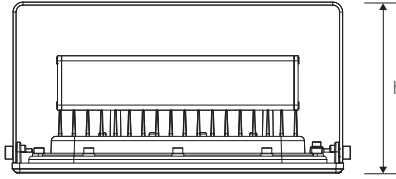

VESTA

200W Yüksek Tavan Armatürü

Ürün Kodu

: VL511200-YT

Standart Model

Ürün ölçüleri (mm)

	a	b	h
Standart	335	350	173

Ağırlık (kg)

200W	4,10
------	------

Ürün Parça Listesi

- 1) Gövde
- 2) Çerçeve
- 3) Cam
- 4) Conta
- 5) LED Kart
- 6) Kulp
- 7) Driver Kutusu
- 8) Rakor

• YAVUZ, önceden bildirmeksizin gerekli gördüğü değişiklikleri yapma hakkını saklı tutar.