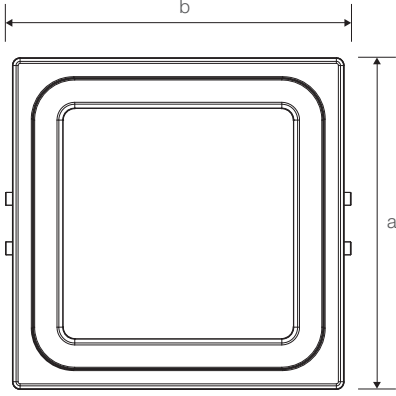

VESTA

200W Yüksek Tavan Armatürü

Ürün Kodu

: VL511200-YT

Standart Model

Ürün ölçüleri (mm)

	a	b	h
Standart	335	350	173

Ağırlık (kg)