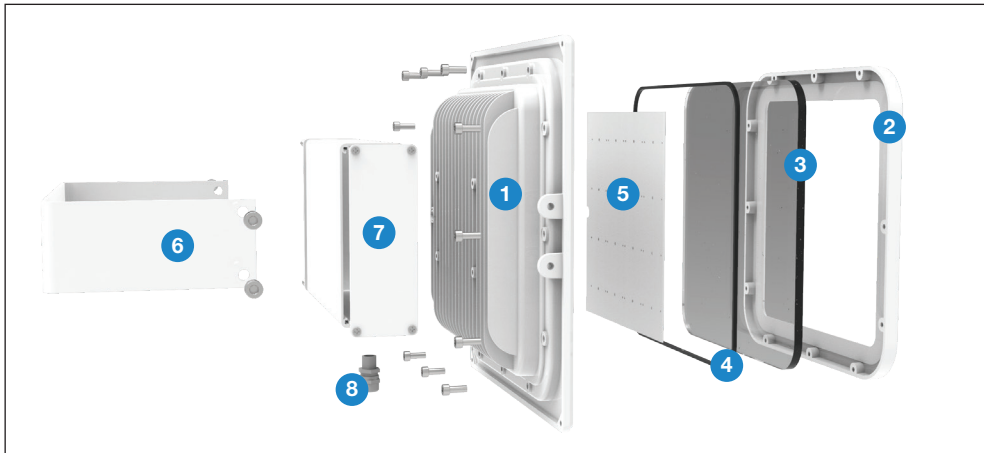

VESTA

200W Yüksek Tavan Armatürü

Ürün Kodu : VL511200-YT

Ürün Bilgisi

Ürün Özellikleri

Gövde	: Alüminyum Enjeksiyon Gövde
Difüzör	: Temperli Cam
Optik	: Lens
IP Koruma Sınıfı	: IP 66
Kullanım Şekli	: Tavan Montaj
Işık Kaynağı	: Mid Power LED

VESTA

200W Yüksek Tavan Armatürü

Ürün Kodu

: VL511200-YT

Standart Model

Ürün ölçüleri (mm)

	a	b	h
Standart	335	350	173

Ağırlık (kg)

200W	4,10
------	------

Ürün Parça Listesi

- 1) Gövde
- 2) Çerçeve
- 3) Cam
- 4) Conta
- 5) LED Kart
- 6) Kulp
- 7) Driver Kutusu
- 8) Rakor

• YAVUZ, önceden bildirmeksizin gerekli gördüğü değişiklikleri yapma hakkını saklı tutar.