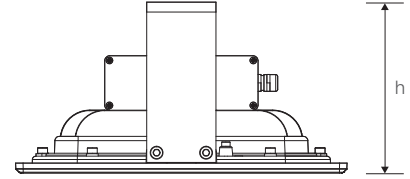

VESTA

200W Yüksek Tavan Armatürü

Ürün Kodu

: VL511200-YT

Standart Model

Ürün ölçüleri (mm)

	a	b	h
Standart	335	350	173

Ağırlık (kg)

200W	4,10

Ürün Parça Listesi

1) Gövde
2) Çerçeve
3) Cam
4) Conta
5) LED Kart
6) Kulp
7) Driver Kutusu
8) Rakor

• YAVUZ, önceden bildirmeksizin gerekli gördüğü değişiklikleri yapma hakkını saklı tutar.